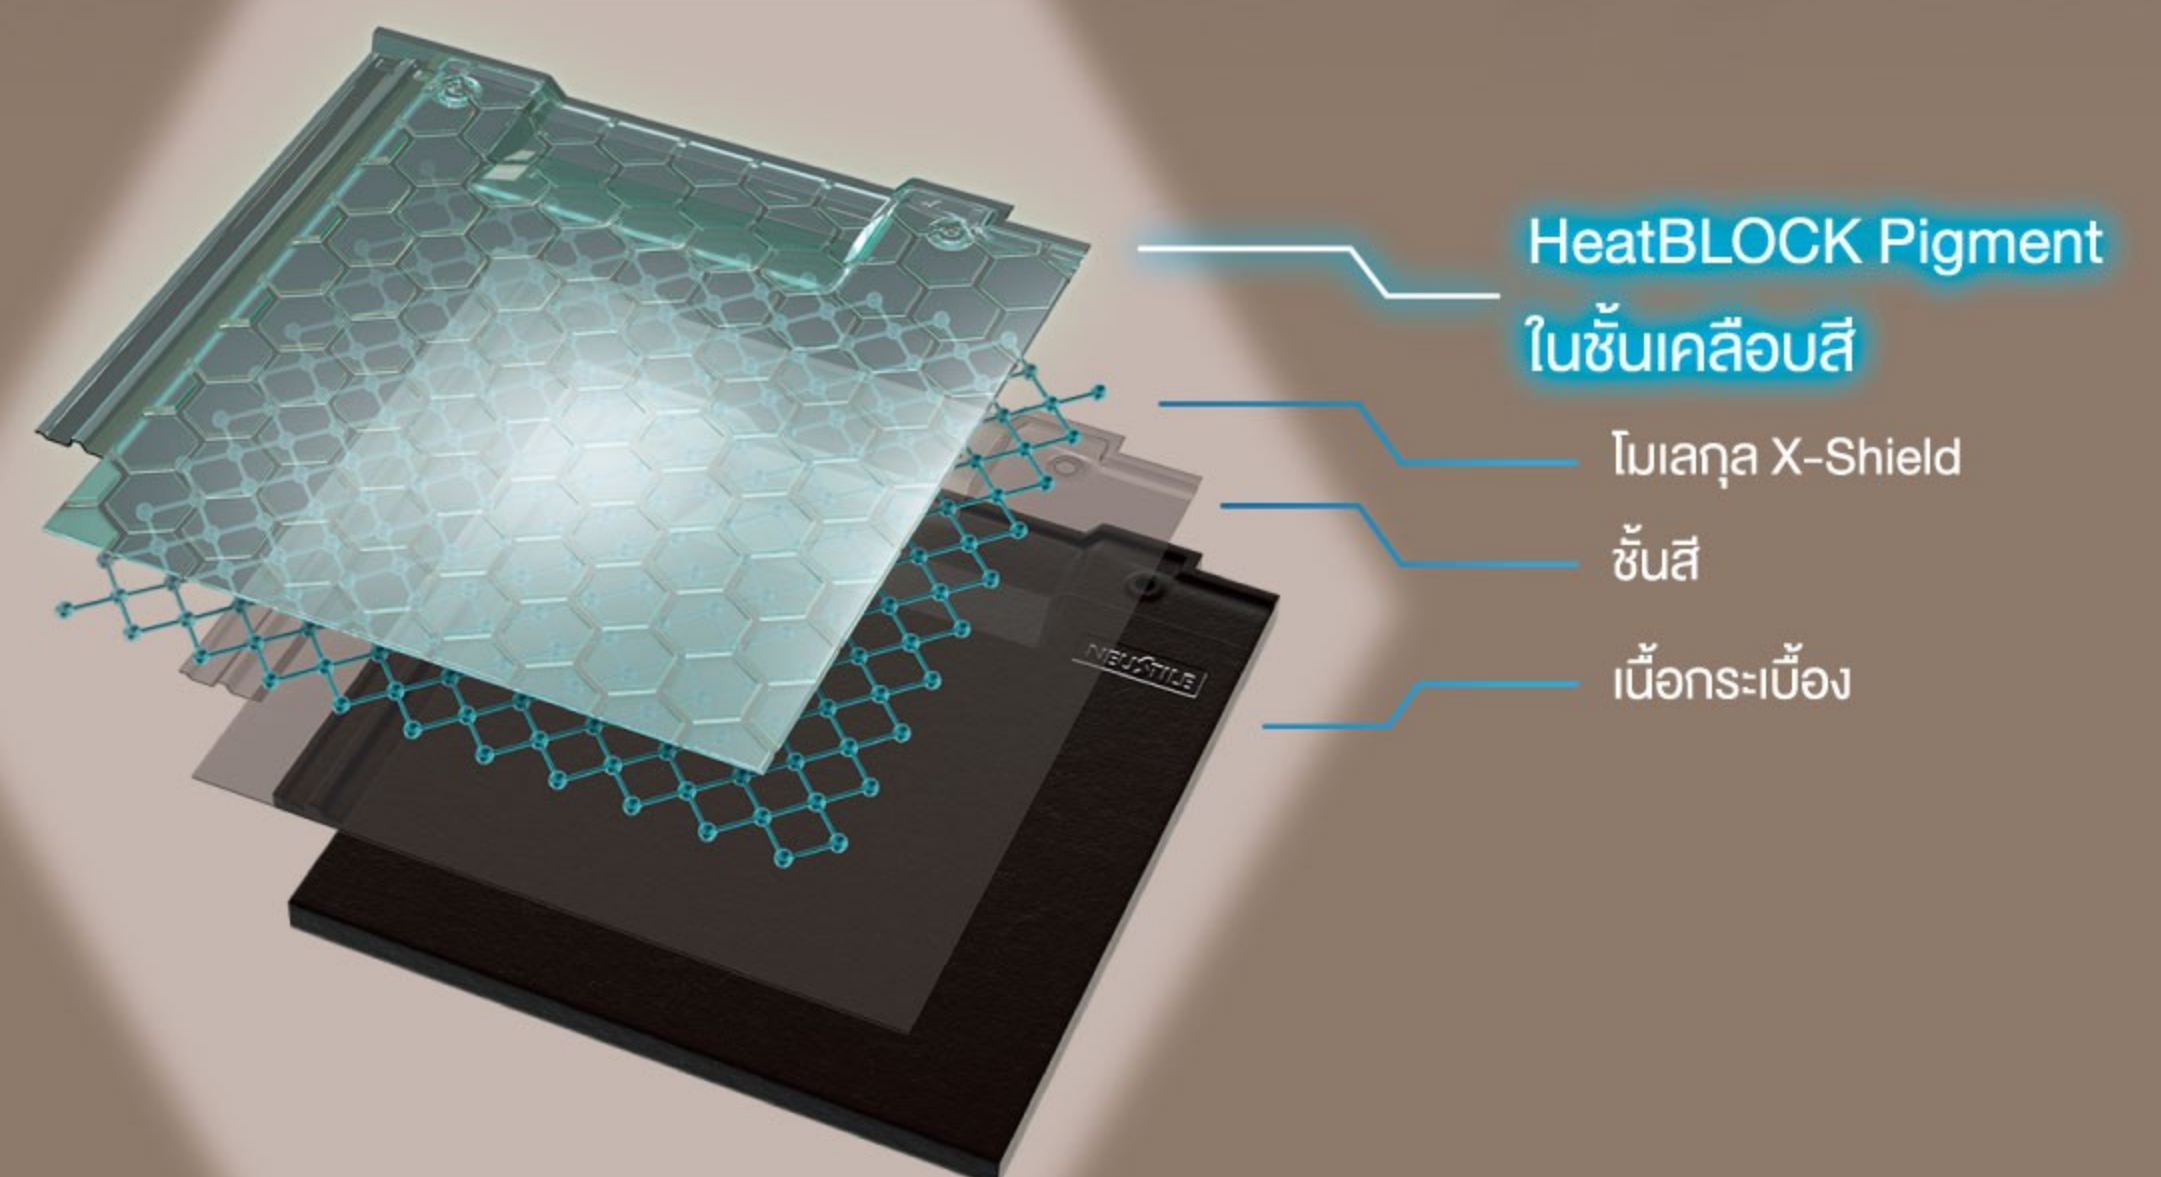

หลังคาคอนกรีต เอสซีจี รุ่น NeuStile X-Shield HeatBLOCK

Dark Brown

เทคโนโลยี X-Shield ที่มาพร้อม “HeatBLOCK Pigment” นวัตกรรมโมเลกุลเม็ดสีสูตรพิเศษ
ครั้งแรกบนพื้นกระเบื้องหลังคาคอนกรีตเดคสีเข้ม
เพิ่มประสิทธิภาพการสะท้อนรังสีความร้อน ช่วยลดอุณหภูมิภายในบ้านให้เย็นลง

- ☑ สะท้อนรังสีความร้อนได้ดีกว่าสูตรเดิม
สูงสุด 3.5 เท่า*
- ☑ ช่วยลดอุณหภูมิในห้อง ทำให้ประหยัดค่าไฟ
จากเครื่องปรับอากาศ **สูงสุด 15%****
- ☑ สีสวย ทนนานกว่า **3 เท่า*****

* การวัดค่ารังสีความร้อน พิจารณาจากการสะท้อนพลังงานรังสีอินฟราเรด ช่วง NIR หรือ Near Infrared Reflectance ของกระเบื้องหลังคาคอนกรีต เอสซีจี รุ่น นิวสไตล์ ตัวควบคุมเดคสีเข้ม [NIR=8%] เทียบกับสี Dark Brown [NIR = 27.9%] รับรองการวัดค่าโดย มหาวิทยาลัยเทคโนโลยีพระจอมเกล้าธนบุรี

** การวัดค่าเทียบจากกระเบื้องหลังคาคอนกรีต เอสซีจี รุ่น นิวสไตล์ ตัวควบคุมเดคสีเข้ม กับสี Dark Brown โดยวัดค่าจากการนึ่งหลังคาจริง ณ ศูนย์ฝึกอบรมหลังคาฝ้าผนังสระบุรี สถาบันนายช่างดี

*** การวัดค่าความคงทนของสีเทียบกับกระเบื้องหลังคาคอนกรีตทั่วไป ซึ่งความคงทนของสีจะลดลง เมื่อระยะเวลาผ่านไปประมาณ 5 ปี ขึ้นอยู่กับสภาพอากาศและสภาพแวดล้อม โดยทดสอบจากเครื่อง Q.U.V เพื่อจำลองสภาพอากาศเสมือนจริง ได้แก่ ความร้อนและความชื้น ซึ่งเป็นปัจจัยหลักที่ทำให้เกิดการเสื่อมสภาพของผิวสีกระเบื้อง วัดค่าโดย Technical Design Center จังหวัดสระบุรี